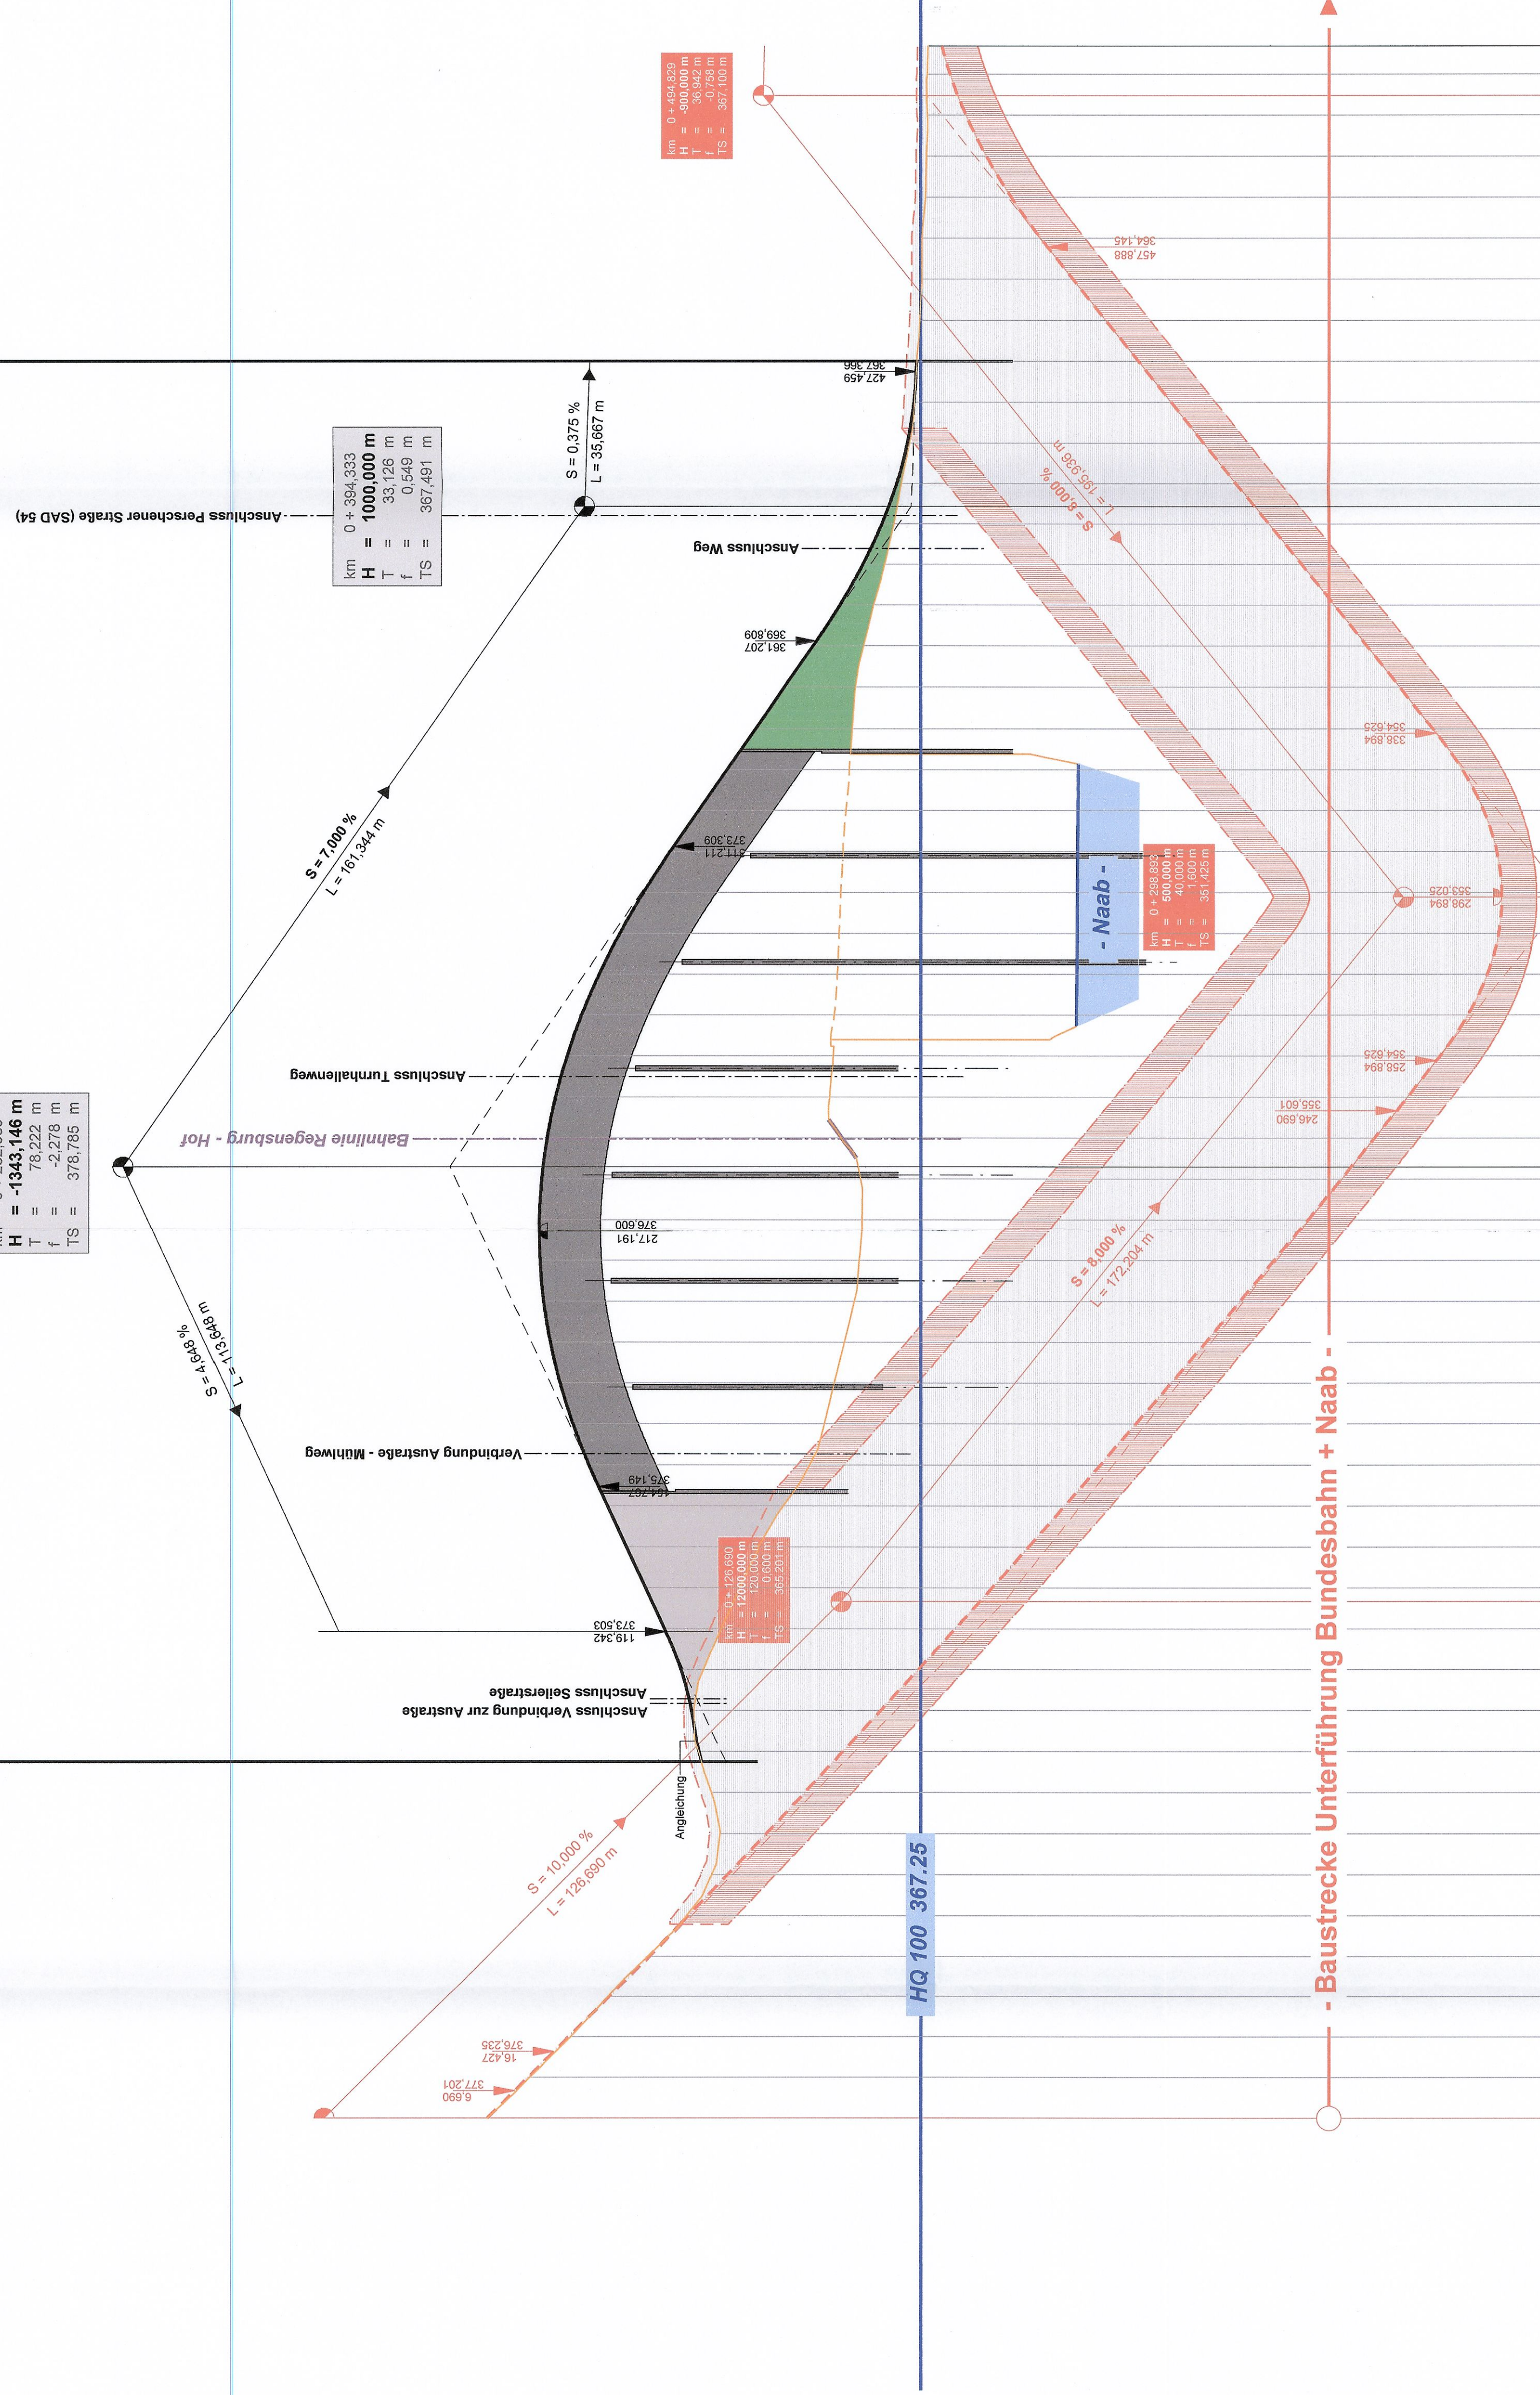

- Baustrecke Überführung Bundesbahn + Naab -

Km 0 + 232,989
H = -1343,146 m
T = 78,222 m
f = -2,278 m
TS = 378,785 m

Km 0 + 354,333
H = 1000,000 m
T = 33,474 m
f = 0,162 m
TS = 357,461 m

LN-NN 351 m

Gradiente A40

Längsprofil

Station

Gradiente A40_T

Km